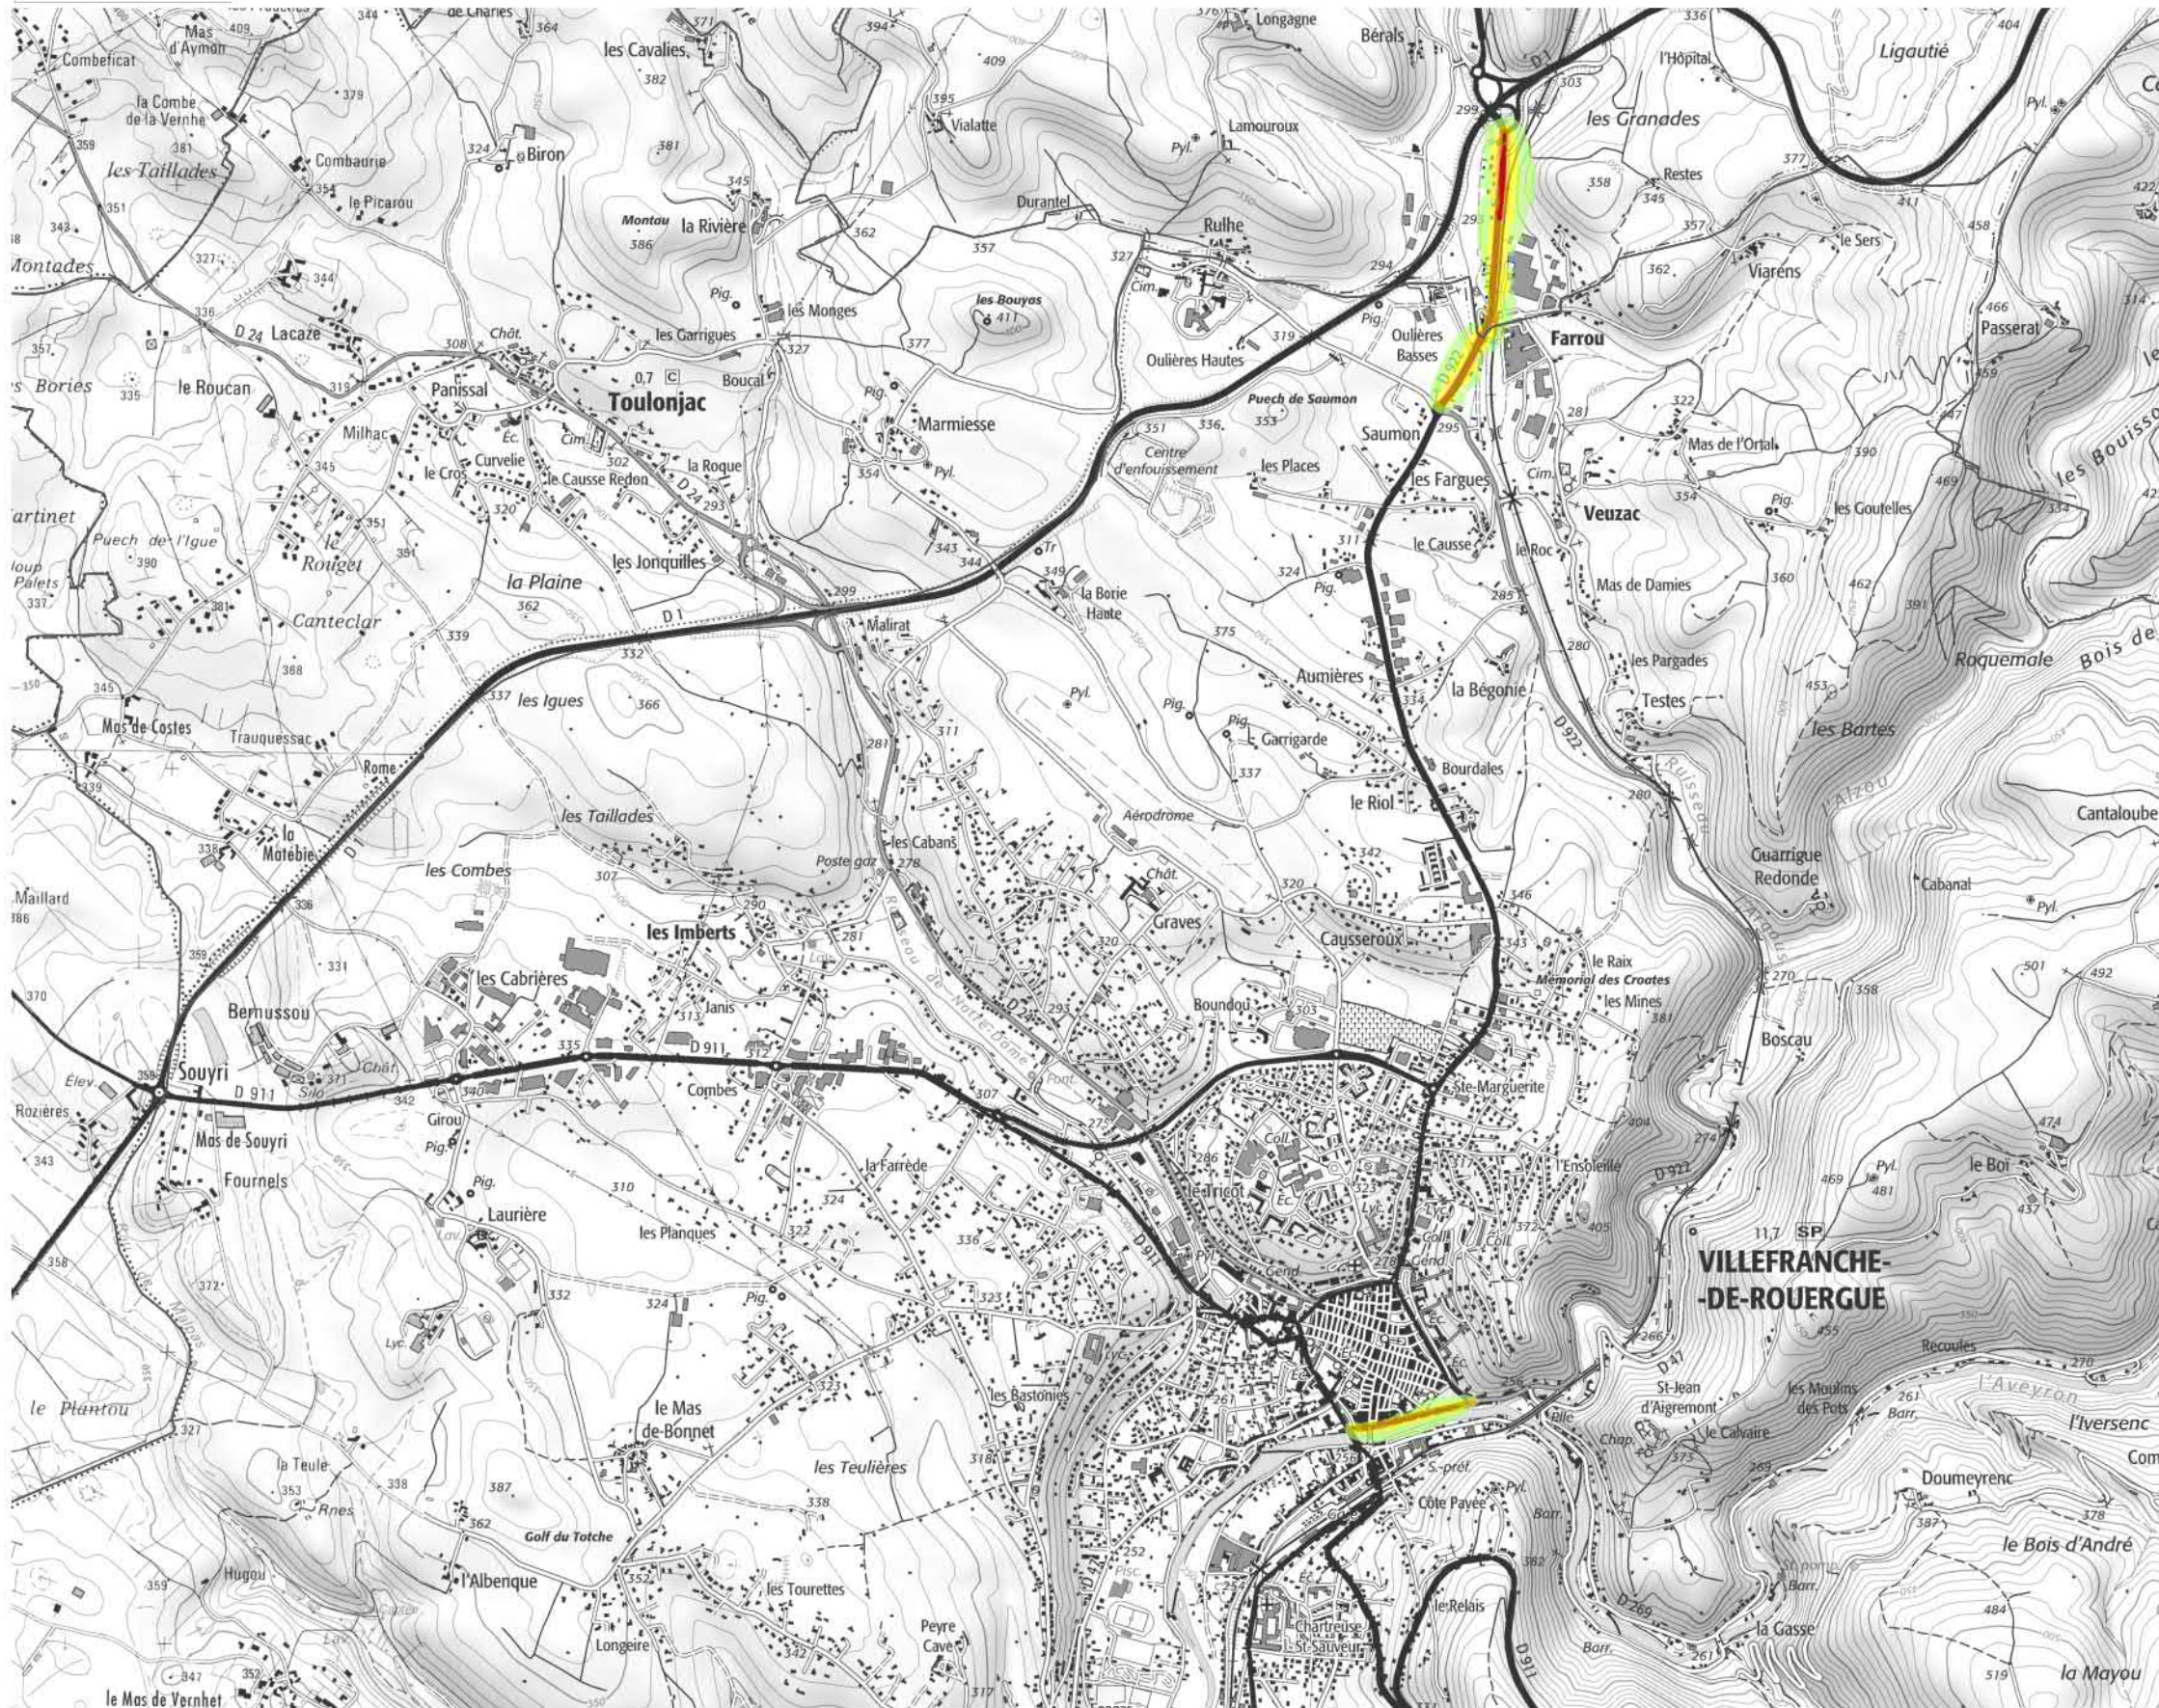

Type A Ln (nuit)

Carte d'Exposition

RD922