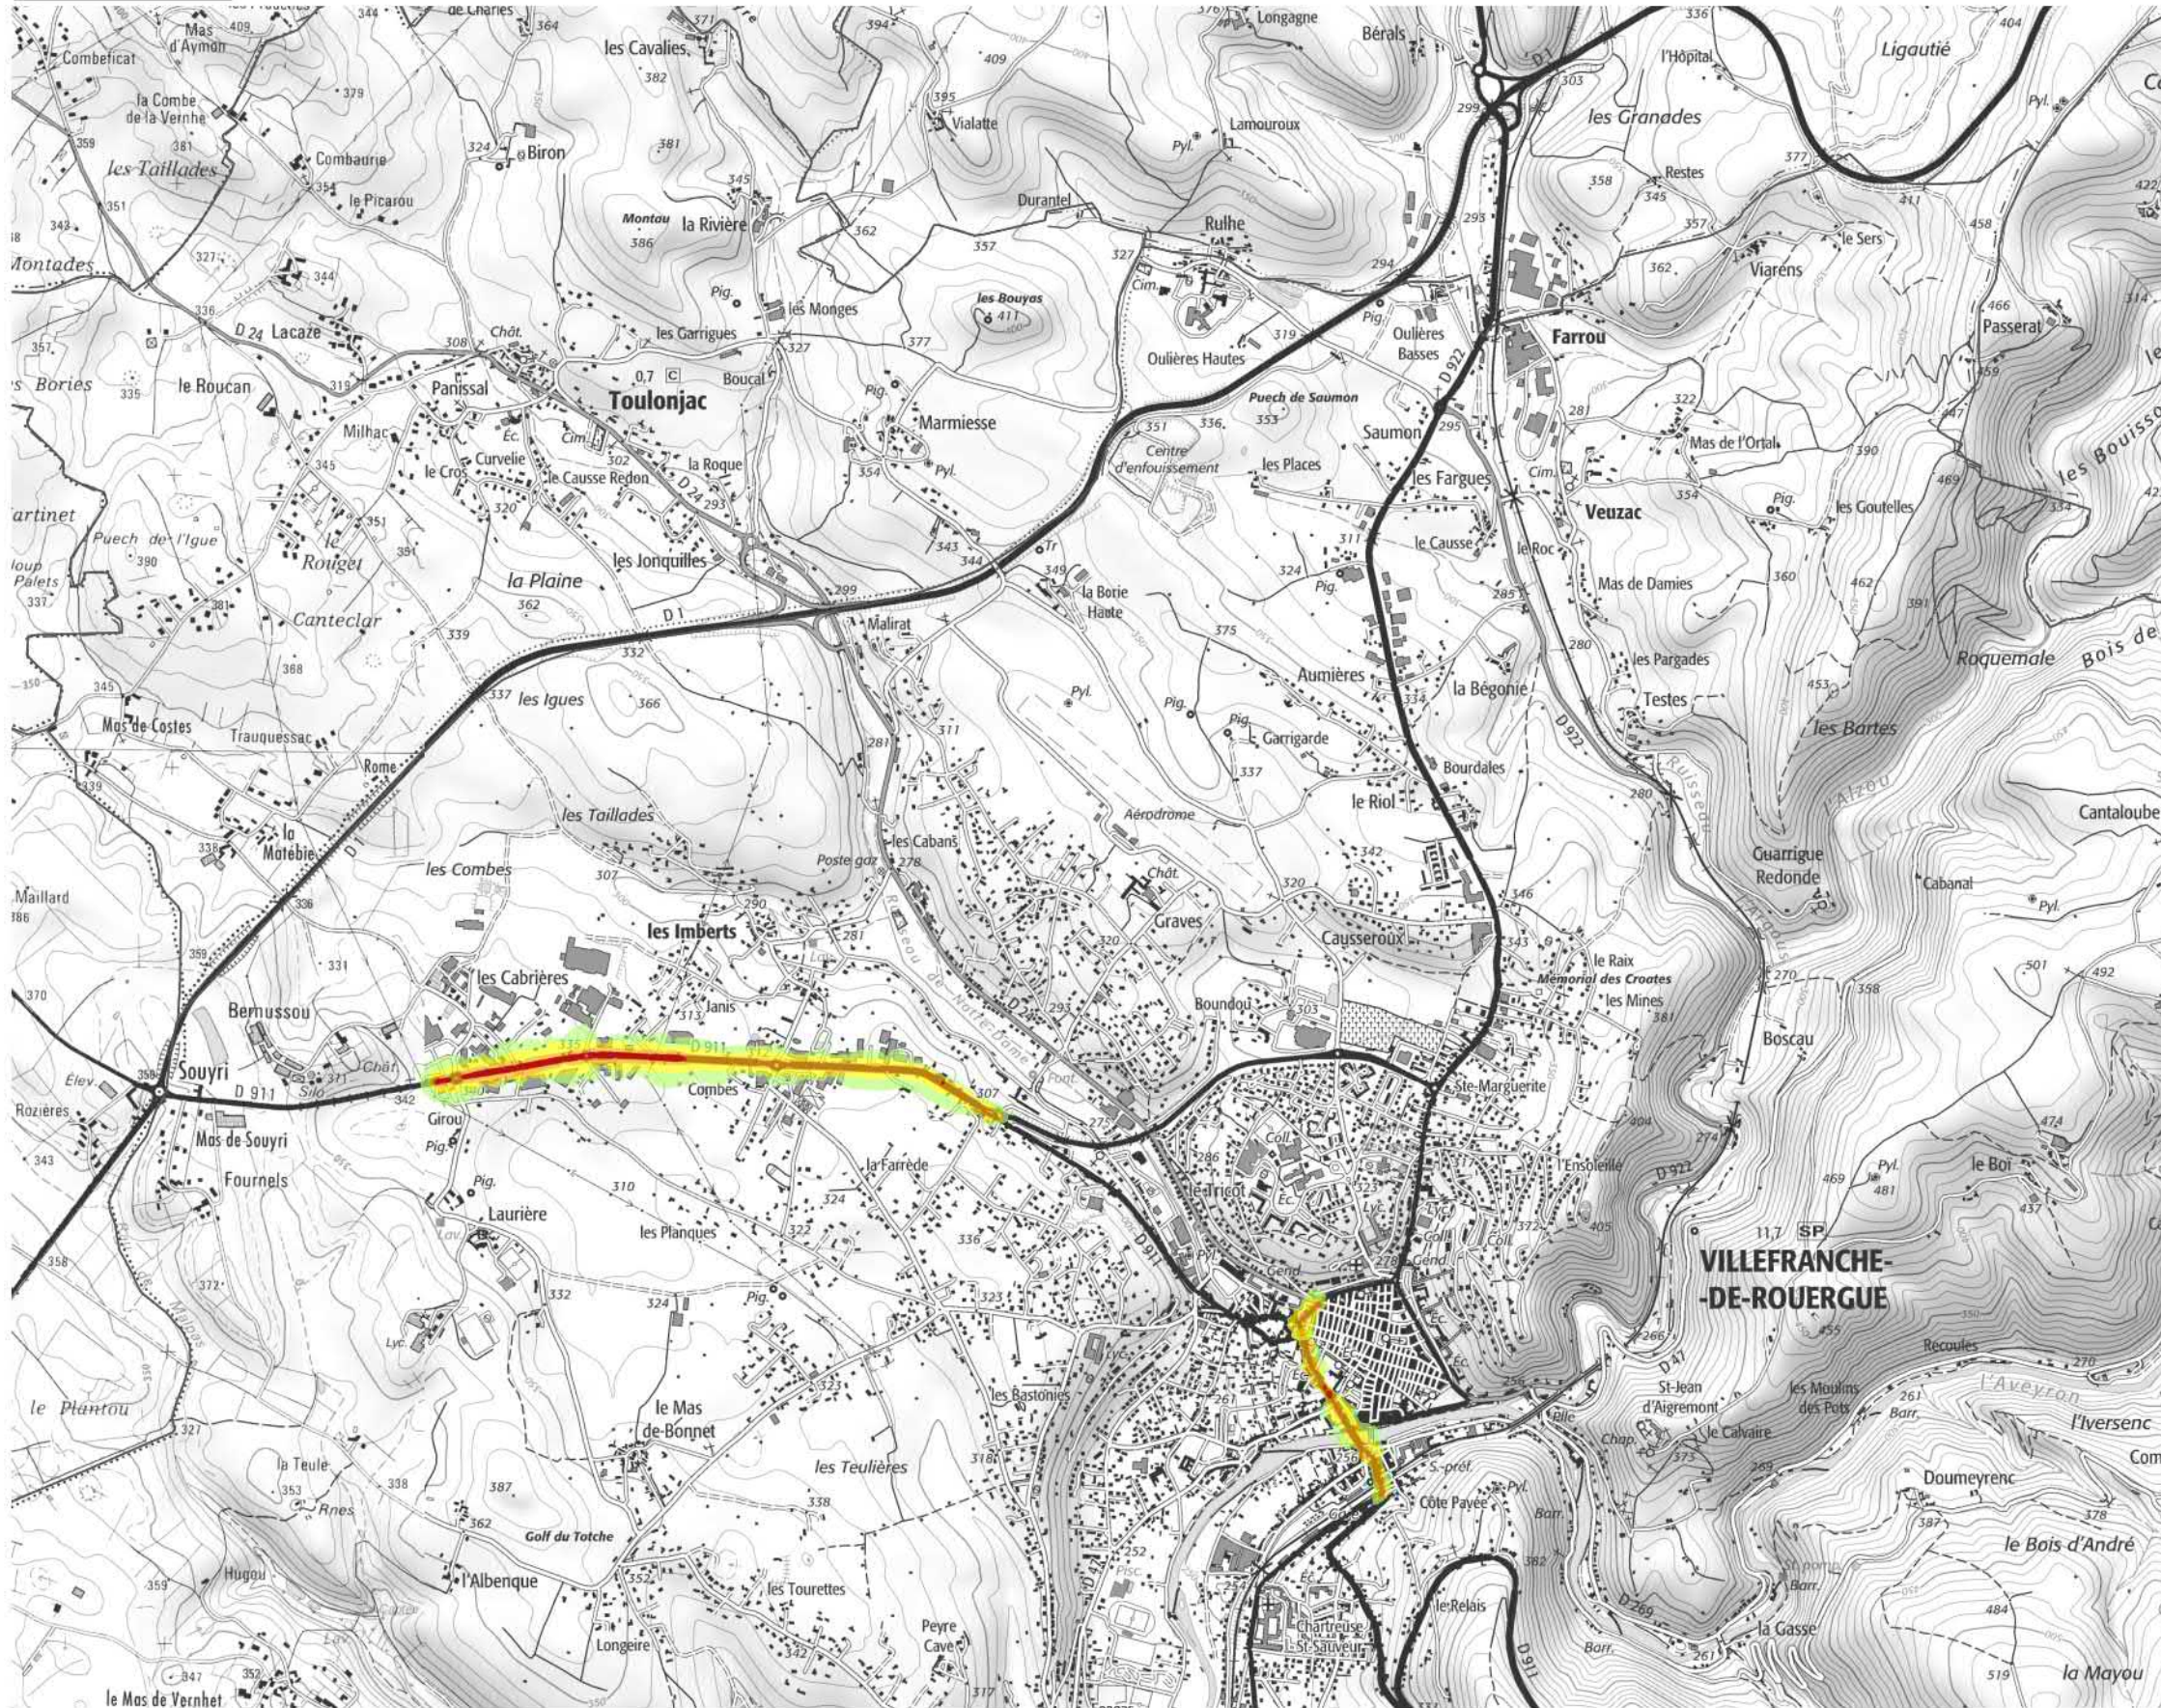

### Légende :

N° Repérage du numéro de planche

Type A Ln (nuit)

Carte d'Exposition

RD911 - RD24

Localisation : Planche 1

Echelle : 1/25000

LEGENDE