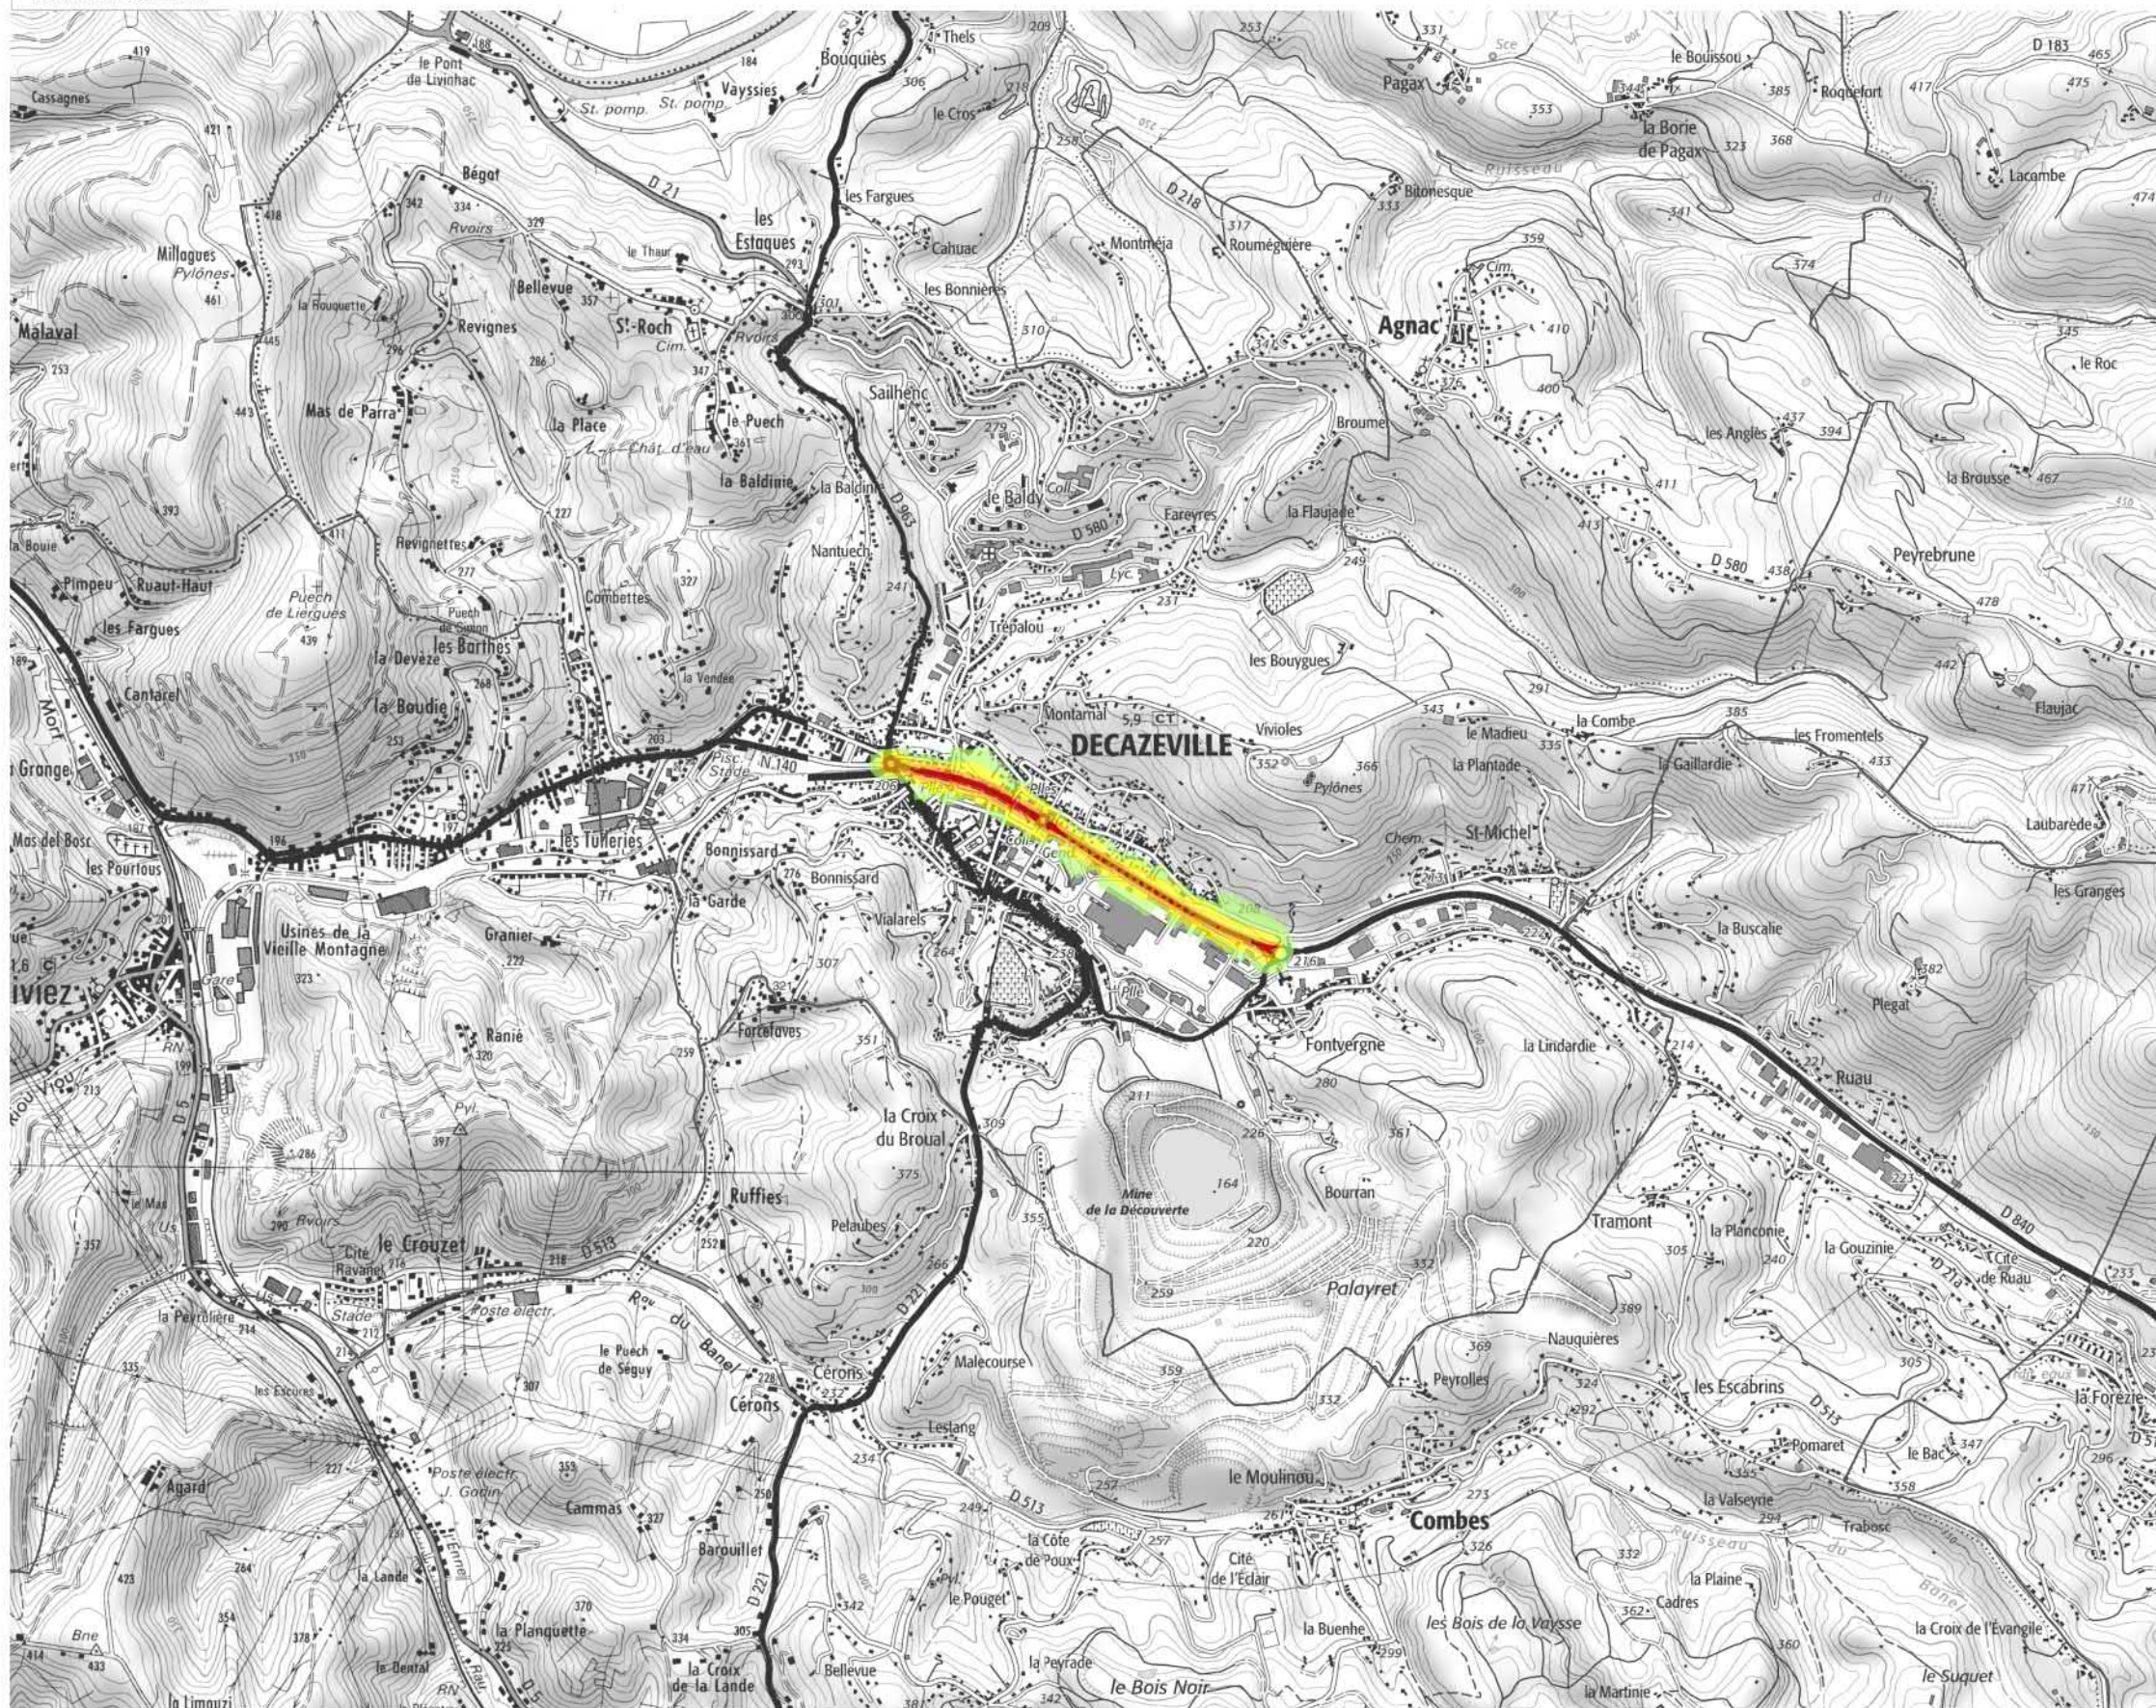

Type A Ln (nuit)

Carte d'Exposition