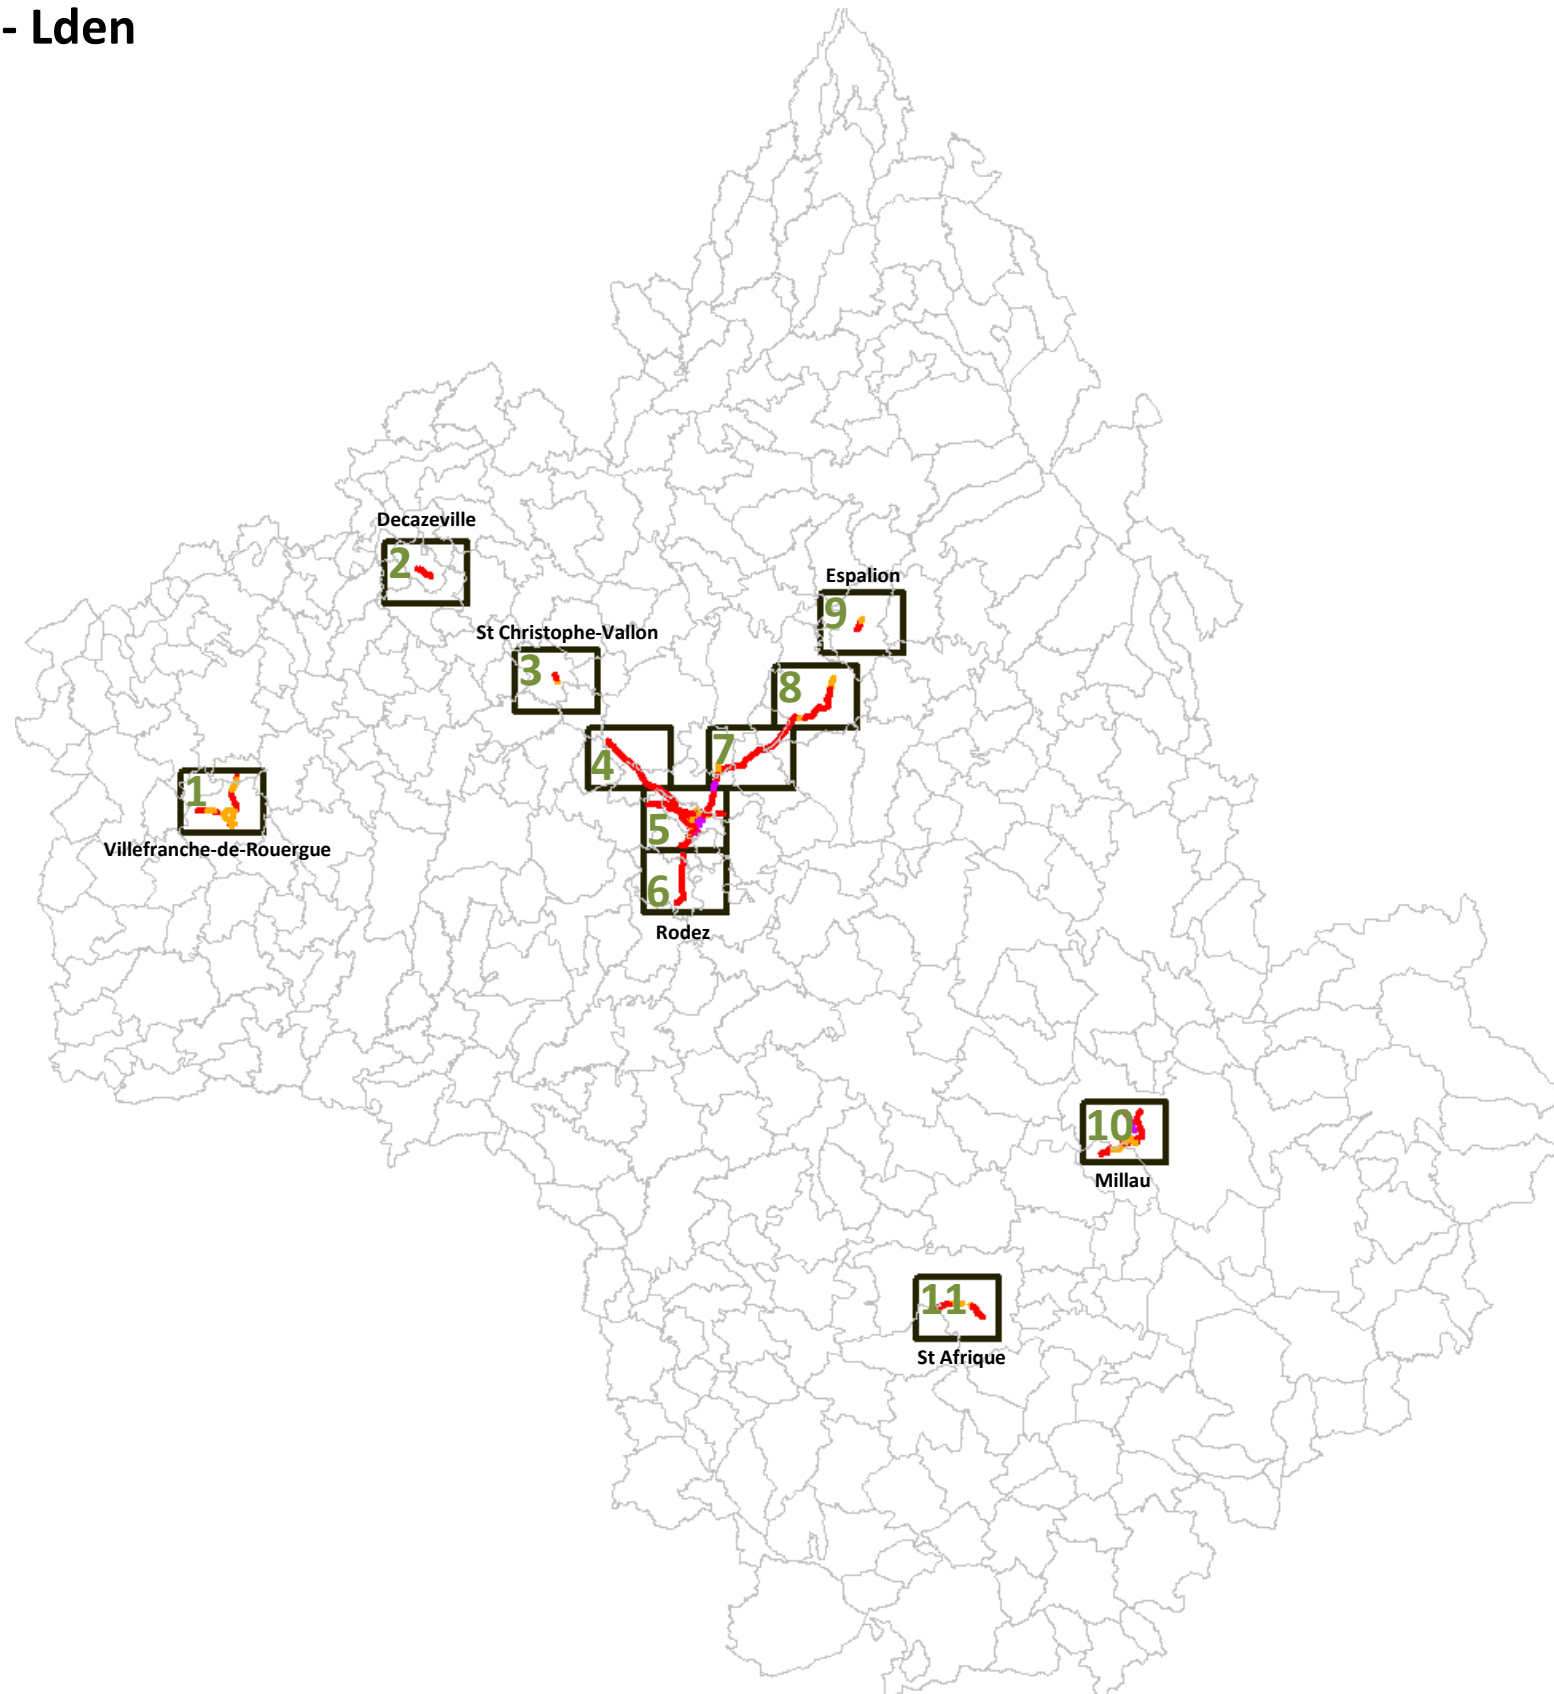

# DEPARTEMENT DE L'AVEYRON (12)

## Carte de Type A - Lden

### Légende :

N° Repérage du numéro de planche

Type A Ln (nuit)

Carte d'Exposition

RD911 - RD24

Localisation : Planche 1

Echelle : 1/25000

LEGENDE