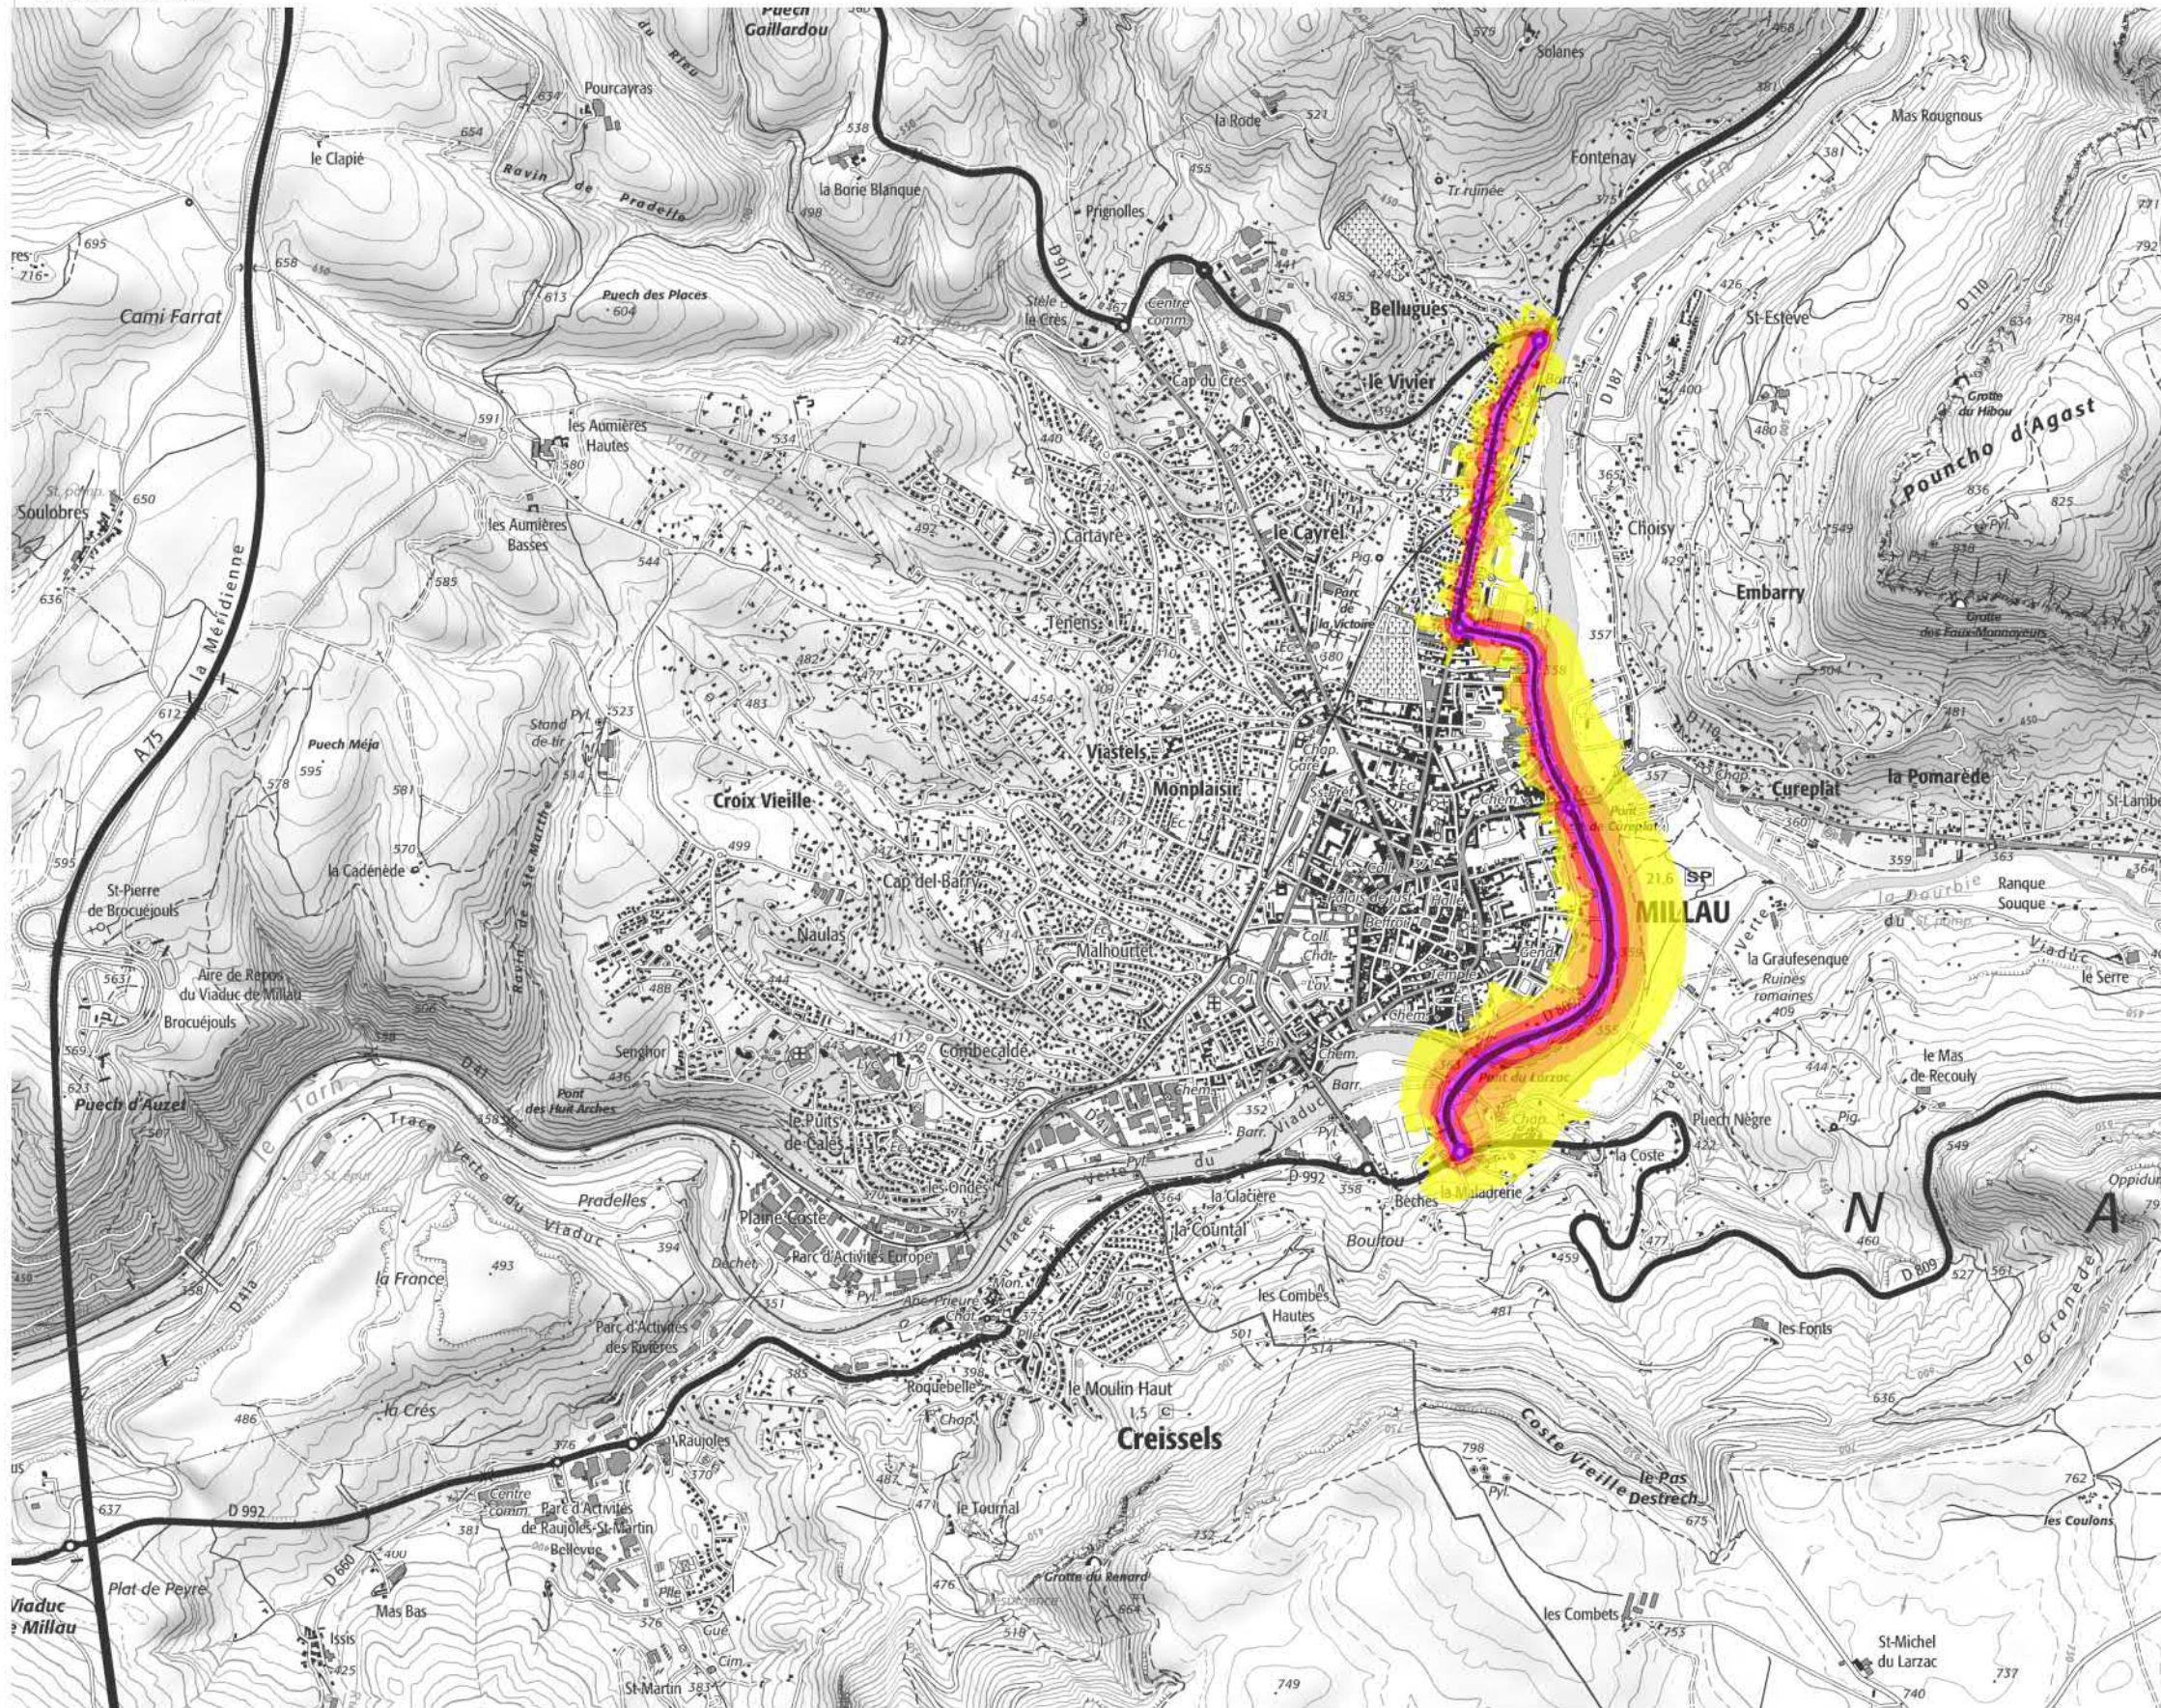

Type A Lden (jour/soir/nuit)

Carte d'Exposition

RD809

Localisation : Planche 10